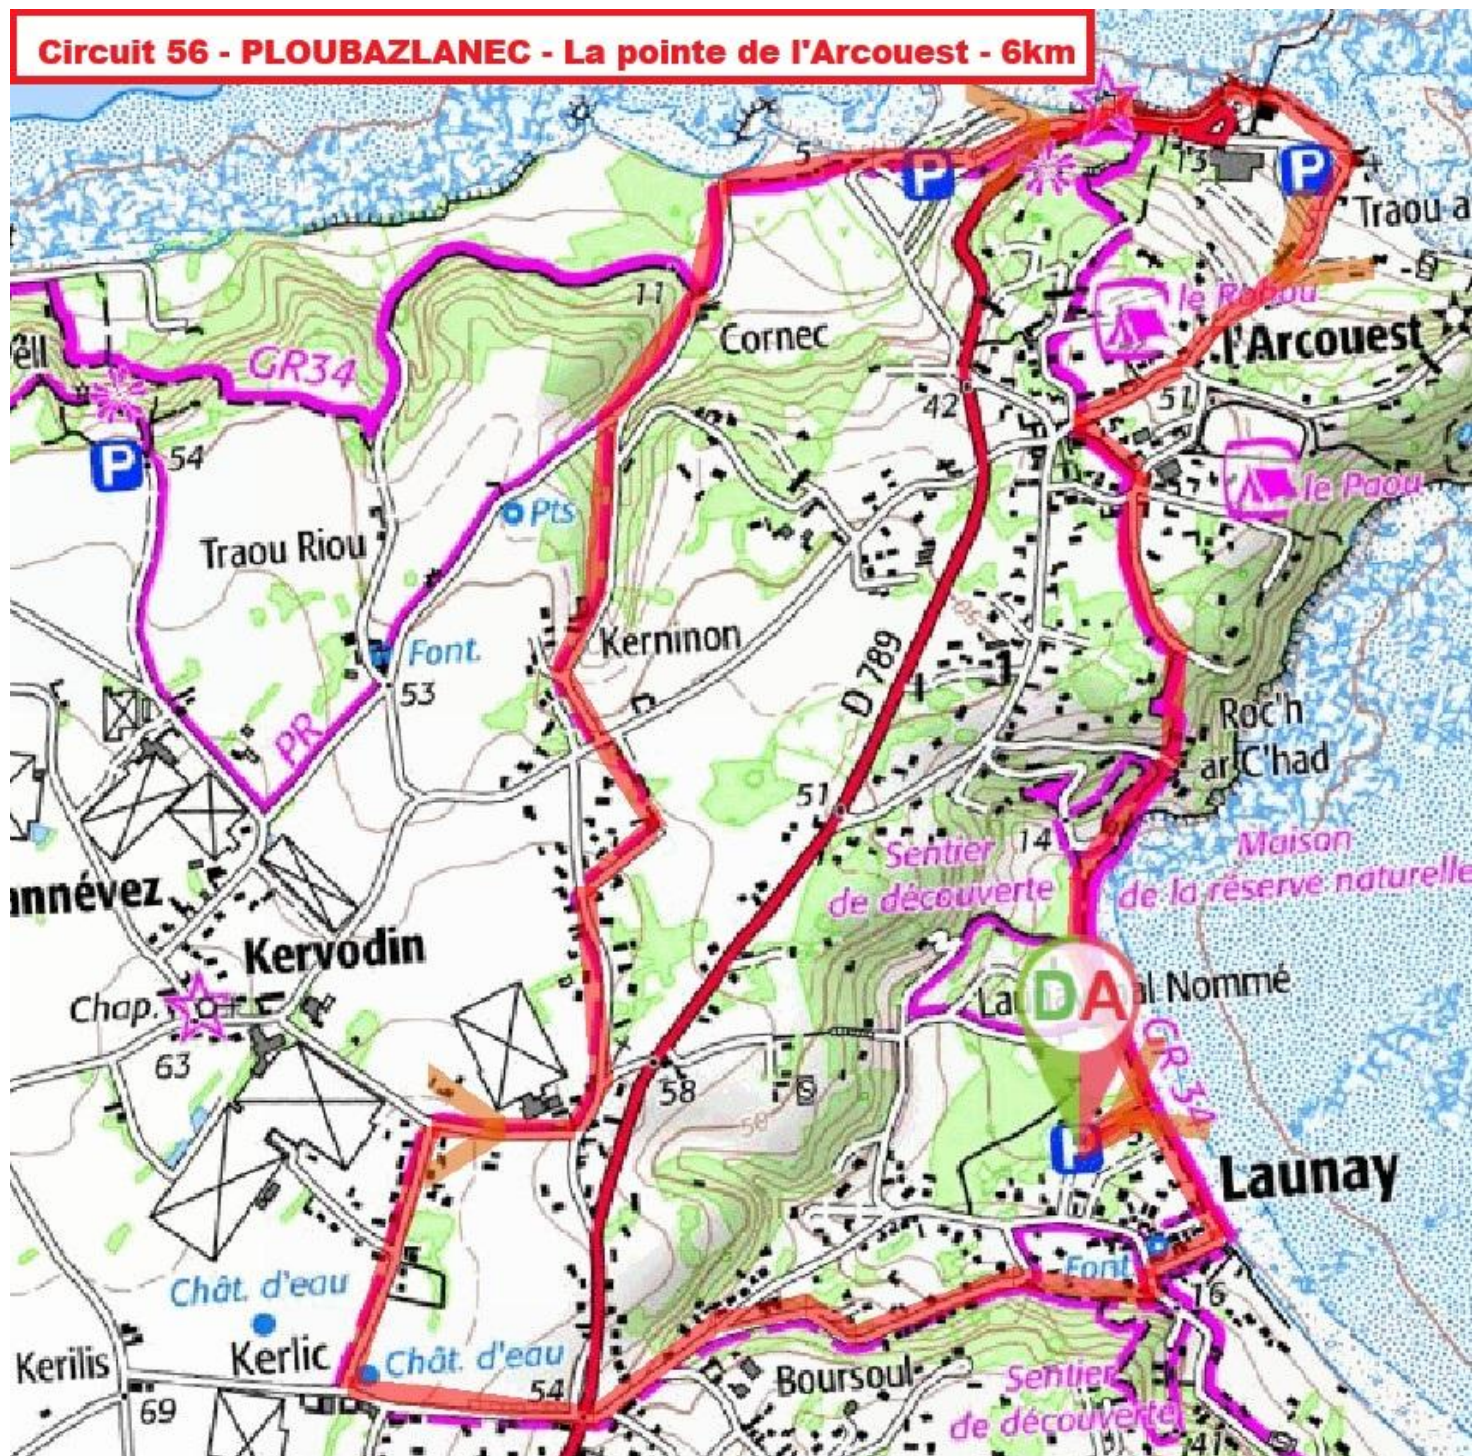

Circuit 56 - PLOUBAZLANEC - La pointe de l'Arcouest - 6km

Départ : PLOUBAZLANEC - Parking de la plage de LAUNAY