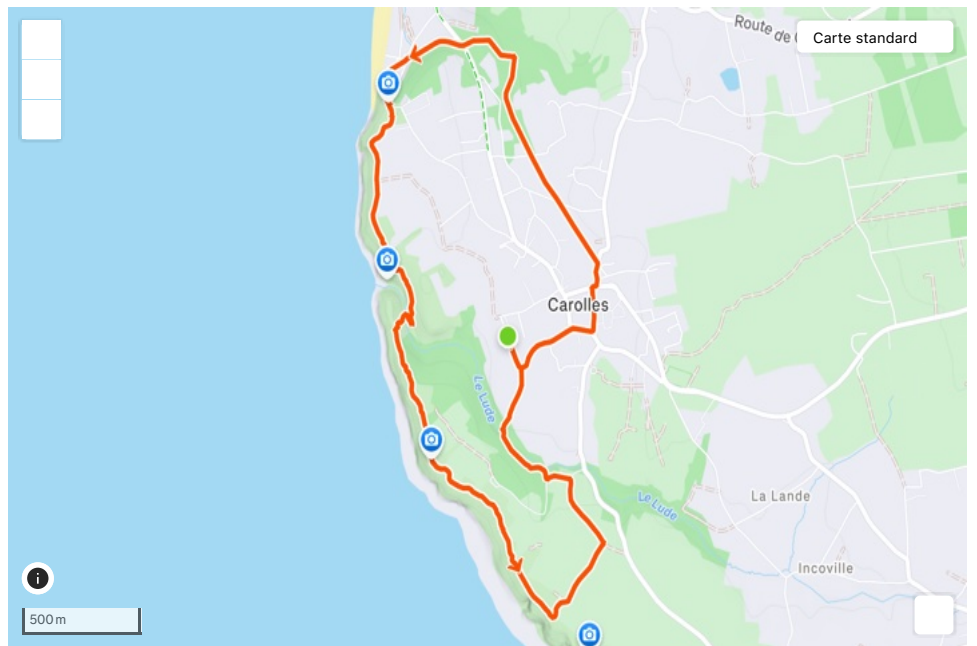

Mes itinéraires / Circuit 2 Mont St Michel : 7,20km d:173 m vers Carolles - Départ Parking Impasse du Lude

+ 166

Circuit 2 Mont St Michel : 7,20km d:173 m vers Carolles - Départ Parking Impasse du Lude

Chemin de randonnée

Enregistré [Modifier](#)

Modéré

7,2 km 173 m

1:42:31

CRÉÉE PAR

Pierre Jacquemet
26 mars 2026 · Public

Itinéraire et dénivelé

Segments

Nom	Distance	Dénivelé	Pente moy.
Escalier Carolles	0,28 km	46 m	15,6 %
Vers la chaise du Diable!	0,11 km	33 m	30,4 %