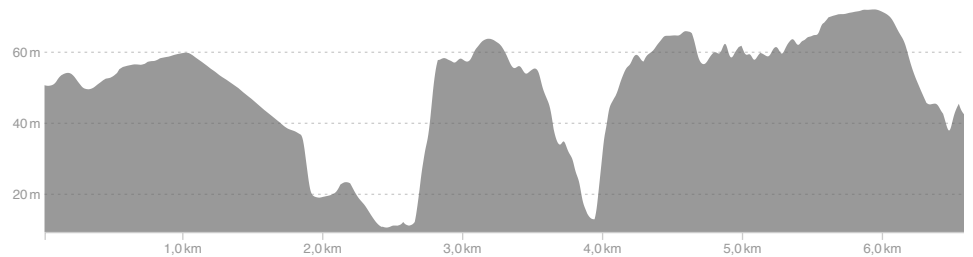

Mes itinéraires / Circuit 2 Mont St Michel : 7,20km d:173 m vers Carolles - Départ Parking Impasse du Lude

+ 166

Circuit 2 Mont St Michel : 7,20km d:173 m vers Carolles - Départ Parking Impasse du Lude

Chemin de randonnée

Enregistré [Modifier](#)

Modéré

7,2 km 173 m

1:42:31

CRÉÉE PAR

Pierre Jacquemet
26 mars 2026 · Public

Itinéraire et dénivelé

Segments

Nom	Distance	Dénivelé	Pente moy.
Escalier Carolles	0,28 km	46 m	15,6 %
Vers la chaise du Diable!	0,11 km	33 m	30,4 %